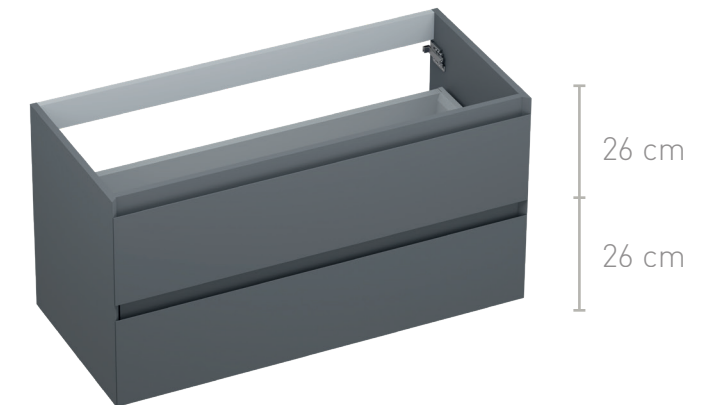

40 | ONDERKAST 2 LADEN GREEPLOOS GELAKT

Maten (b x d x h)

60 x 40 x 52 cm

80 x 40 x 52 cm

100 x 40 x 52 cm

120 x 40 x 52 cm

Kleuren

Mat wit

Maten (b x d x h)

- 60 x 45 x 35 cm
- 70 x 45 x 35 cm
- 80 x 45 x 35 cm
- 90 x 45 x 35 cm
- 100 x 45 x 35 cm
- 120 x 45 x 35 cm
- 120 x 45 x 35 cm (2 laden | 2 x 60 cm onderkast)
- 140 x 45 x 35 cm (2 laden | 2 x 70 cm onderkast)
- 160 x 45 x 35 cm (2 laden | 2 x 80 cm onderkast)
- 180 x 45 x 35 cm (2 laden | 2 x 90 cm onderkast)

Kleuren

45 | ONDERKAST 2 LADEN GREEPLOOS GELAKT

Maten (b x d x h)

- 60 x 45 x 52 cm
- 70 x 45 x 52 cm
- 80 x 45 x 52 cm
- 90 x 45 x 52 cm
- 100 x 45 x 52 cm
- 120 x 45 x 52 cm
- 120 x 45 x 52 cm (4 laden | 2 x 60 cm onderkast)
- 140 x 45 x 52 cm (4 laden | 2 x 70 cm onderkast)
- 160 x 45 x 52 cm (4 laden | 2 x 80 cm onderkast)
- 180 x 45 x 52 cm (4 laden | 2 x 90 cm onderkast)