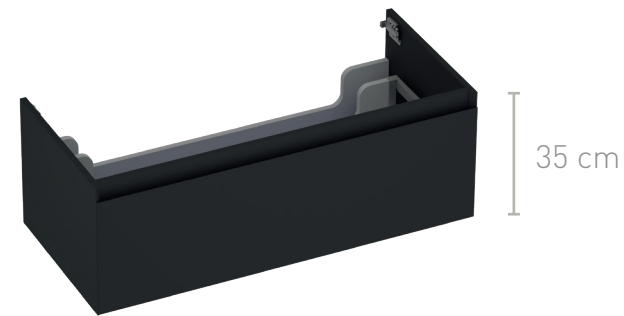

40 | ONDERKAST 2 LADEN GREEPLOOS GELAKT

Maten (b x d x h)

60 x 40 x 52 cm

80 x 40 x 52 cm

100 x 40 x 52 cm

120 x 40 x 52 cm

Kleuren

Mat wit

Mat taupe

Mat grijs

Mat
antraciet

Mat zwart

Mat beton
groen

Hoogglans
wit

Hoogglans
antraciet

45 | ONDERKAST 1 LADE GREEPLOOS GELAKT

Maten (b x d x h)

- 60 x 45 x 35 cm
- 70 x 45 x 35 cm
- 80 x 45 x 35 cm
- 90 x 45 x 35 cm
- 100 x 45 x 35 cm
- 120 x 45 x 35 cm
- 120 x 45 x 35 cm (2 laden | 2 x 60 cm onderkast)
- 140 x 45 x 35 cm (2 laden | 2 x 70 cm onderkast)
- 160 x 45 x 35 cm (2 laden | 2 x 80 cm onderkast)
- 180 x 45 x 35 cm (2 laden | 2 x 90 cm onderkast)

Kleuren

45 | ONDERKAST 2 LADEN GREEPLOOS GELAKT

Maten (b x d x h)

- 60 x 45 x 52 cm
- 70 x 45 x 52 cm
- 80 x 45 x 52 cm
- 90 x 45 x 52 cm
- 100 x 45 x 52 cm
- 120 x 45 x 52 cm
- 120 x 45 x 52 cm (4 laden | 2 x 60 cm onderkast)
- 140 x 45 x 52 cm (4 laden | 2 x 70 cm onderkast)
- 160 x 45 x 52 cm (4 laden | 2 x 80 cm onderkast)
- 180 x 45 x 52 cm (4 laden | 2 x 90 cm onderkast)