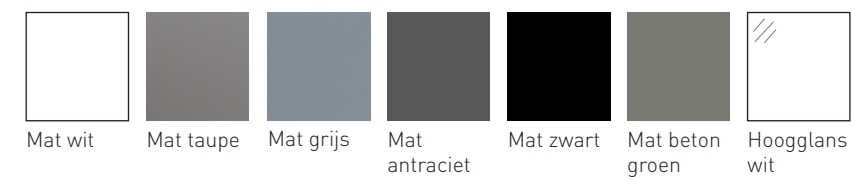

40 | ONDERKAST 2 LADEN GREEPLOOS GELAKT

Maten (b x d x h)

60 x 40 x 52 cm

80 x 40 x 52 cm

100 x 40 x 52 cm

120 x 40 x 52 cm

Kleuren

Mat wit

Mat taupe

Mat grijs

Mat
antraciet

Mat zwart

Mat beton
groen

Hoogglans
wit

Hoogglans
antraciet

45 | ONDERKAST 1 LADE GREEPLOOS GELAKT

Kleuren

45 | ONDERKAST 2 LADEN GREEPLOOS GELAKT

Maten (b x d x h)

- 60 x 45 x 52 cm
- 70 x 45 x 52 cm
- 80 x 45 x 52 cm
- 90 x 45 x 52 cm
- 100 x 45 x 52 cm
- 120 x 45 x 52 cm
- 120 x 45 x 52 cm (4 laden | 2 x 60 cm onderkast)
- 140 x 45 x 52 cm (4 laden | 2 x 70 cm onderkast)
- 160 x 45 x 52 cm (4 laden | 2 x 80 cm onderkast)
- 180 x 45 x 52 cm (4 laden | 2 x 90 cm onderkast)

Kleuren