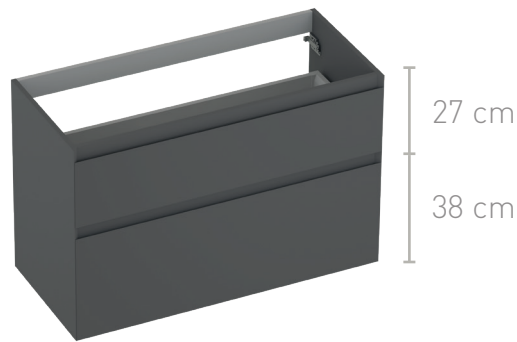

NIEUW

45 | ONDERKAST 2 LADEN  
GREEPLOOS GELAKT  
ASYMMETRISCH

**Maten (b x d x h)**

60 x 45 x 65 cm

70 x 45 x 65 cm

80 x 45 x 65 cm

90 x 45 x 65 cm

100 x 45 x 65 cm

120 x 45 x 65 cm

120 x 45 x 65 cm (4 laden | 2 x 60 cm onderkast)

140 x 45 x 65 cm (4 laden | 2 x 70 cm onderkast)

160 x 45 x 65 cm (4 laden | 2 x 80 cm onderkast)

180 x 45 x 65 cm (4 laden | 2 x 90 cm onderkast)