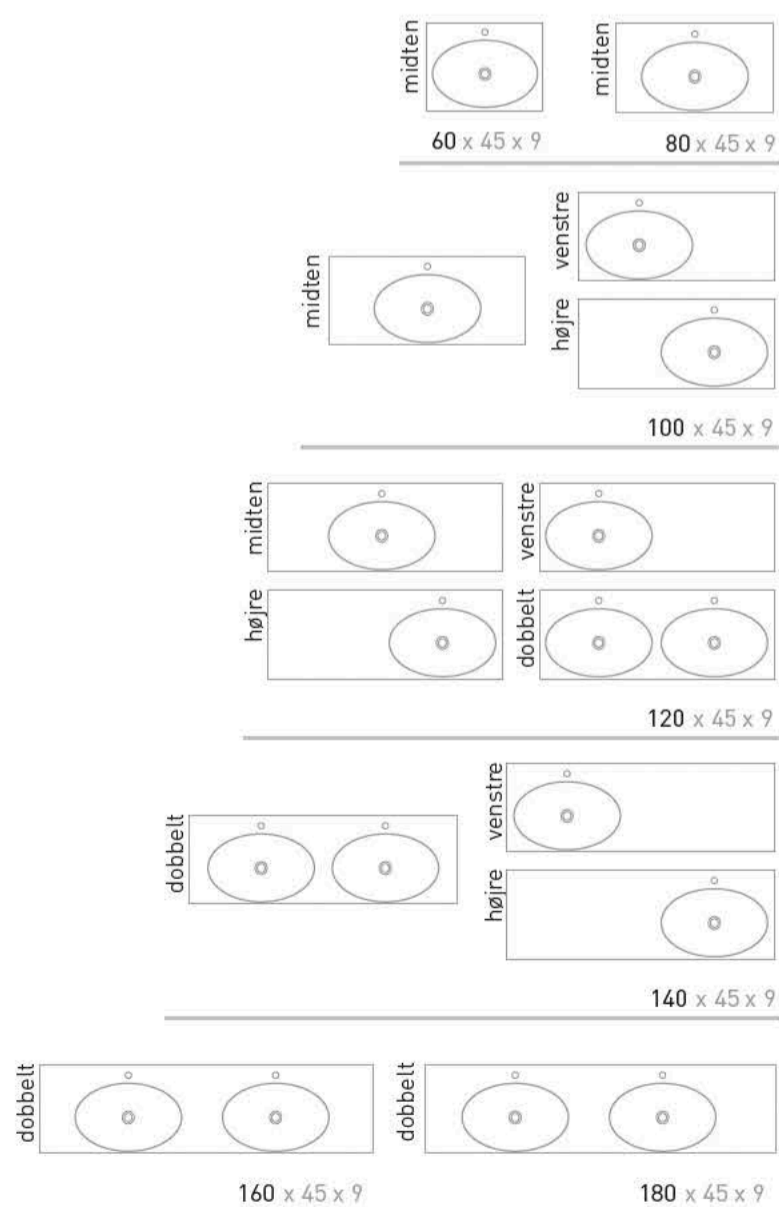

# NY 45 | SMOOTH

HÅNDVASK | POLYSTONE

Mål (b x d x h)	Variant	Hanehul	Bassin
60 x 45 x 9 cm	midten	0 / 1	Enkel
80 x 45 x 9 cm	midten	0 / 1	Enkel
100 x 45 x 9 cm	midten	0 / 1	Enkel
100 x 45 x 9 cm	venstre	0 / 1	Enkel
100 x 45 x 9 cm	højre	0 / 1	Enkel
120 x 45 x 9 cm	midten	0 / 1	Enkel
120 x 45 x 9 cm	venstre	0 / 1	Enkel
120 x 45 x 9 cm	højre	0 / 1	Enkel
120 x 45 x 9 cm	dobbelt	0 / 2	Dobbelt
140 x 45 x 9 cm	venstre	0 / 1	Enkel
140 x 45 x 9 cm	højre	0 / 1	Enkel
140 x 45 x 9 cm	dobbelt	0 / 2	Dobbelt
160 x 45 x 9 cm	dobbelt	0 / 2	Dobbelt
180 x 45 x 9 cm	dobbelt	0 / 2	Dobbelt