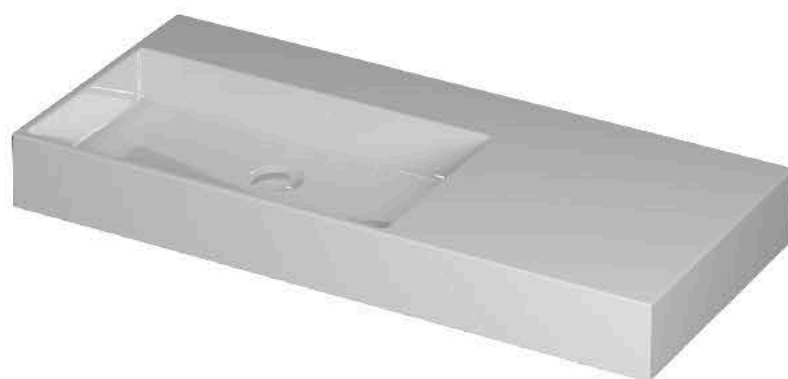

45 | UNITED

HÅNDVASK | PORCELÆN

Mål (b x d x h)	Hanehul	Bassin
60 x 45 x 11 cm	0 / 1	Enkel
70 x 45 x 11 cm	0 / 1	Enkel
80 x 45 x 11 cm	0 / 1	Enkel
90 x 45 x 11 cm	0 / 1	Enkel
100 x 45 x 11 cm	0 / 1 / 2	Enkel
120 x 45 x 11 cm	0 / 1 / 2	Enkel
120 x 45 x 11 cm	0 / 2	Dobbelt
140 x 45 x 11 cm	0 / 2	Dobbelt

HÅNDVASK I PORCELÆN

Mål (b x d x h)	Variant	Hanehul	Bassin
100 x 45 x 11 cm	Venstre	0 / 1	Enkel
100 x 45 x 11 cm	Højre	0 / 1	Enkel
120 x 45 x 11 cm	Venstre	0 / 1	Enkel
120 x 45 x 11 cm	Højre	0 / 1	Enkel
160 x 45 x 11 cm	Dobbelt	0 / 2	Dobbelt