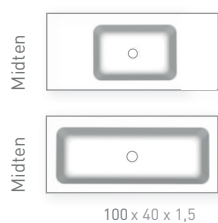

Mål (b x d x h)	Variant	Hanehul	Bassin
60 x 40 x 1,5 cm	midten	0 / 1	Enkel
80 x 40 x 1,5 cm	midten	0 / 1	Enkel
100 x 40 x 1,5 cm	midten	0 / 1 / 2	Enkel
100 x 40 x 1,5 cm	midten	0 / 1	Enkel
120 x 40 x 1,5 cm	midten	0 / 1 / 2	Enkel
120 x 40 x 1,5 cm	midten	0 / 1	Enkel