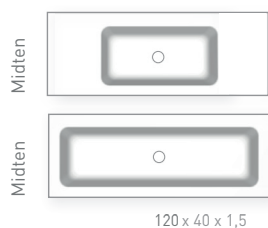

Mål (b x d x h)	Variant	Hanehul	Bassin
60 x 40 x 1,5 cm	midten	0 / 1	Enkel
80 x 40 x 1,5 cm	midten	0 / 1	Enkel
100 x 40 x 1,5 cm	midten	0 / 1 / 2	Enkel
100 x 40 x 1,5 cm	midten	0 / 1	Enkel
120 x 40 x 1,5 cm	midten	0 / 1 / 2	Enkel
120 x 40 x 1,5 cm	midten	0 / 1	Enkel