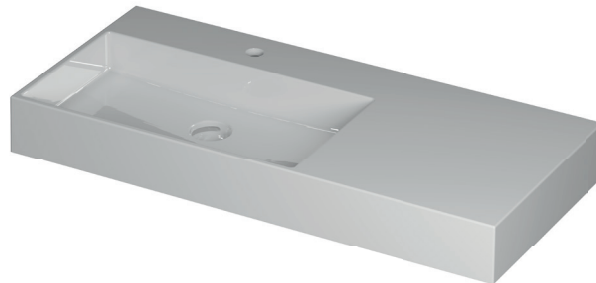

* kan kombineres med 2x60cm møbler

	120 x 45 x 11	Porcelæn blank hvid	0	0202201	DKK 7.555	DKK 9.444
		Porcelæn blank hvid	1	0202205	DKK 7.555	DKK 9.444

Kan leveres fra august 2023

Håndvask i porcelæn
bassin til højre

* kan kombineres med 2x60cm møbler

	160 x 45 x 11	Porcelæn blank hvid	0	0202211	DKK 13.295	DKK 16.619
		Porcelæn blank hvid	2	0202221	DKK 13.295	DKK 16.619

Kan leveres fra august 2023

Håndvask i porcelæn
dobbelt bassin

45 | UNITED

HÅNDVASK | PORCELÆN

Mål (b x d x h)	Variant	Hanehul(en)	Bassin
100 x 45 x 11 cm	Venstre	0 / 1	Enkel
100 x 45 x 11 cm	Højre	0 / 1	Enkel
120 x 45 x 11 cm	Venstre	0 / 1	Enkel
120 x 45 x 11 cm	Højre	0 / 1	Enkel
160 x 45 x 11 cm	Dobbelt	0 / 2	Dobbelt